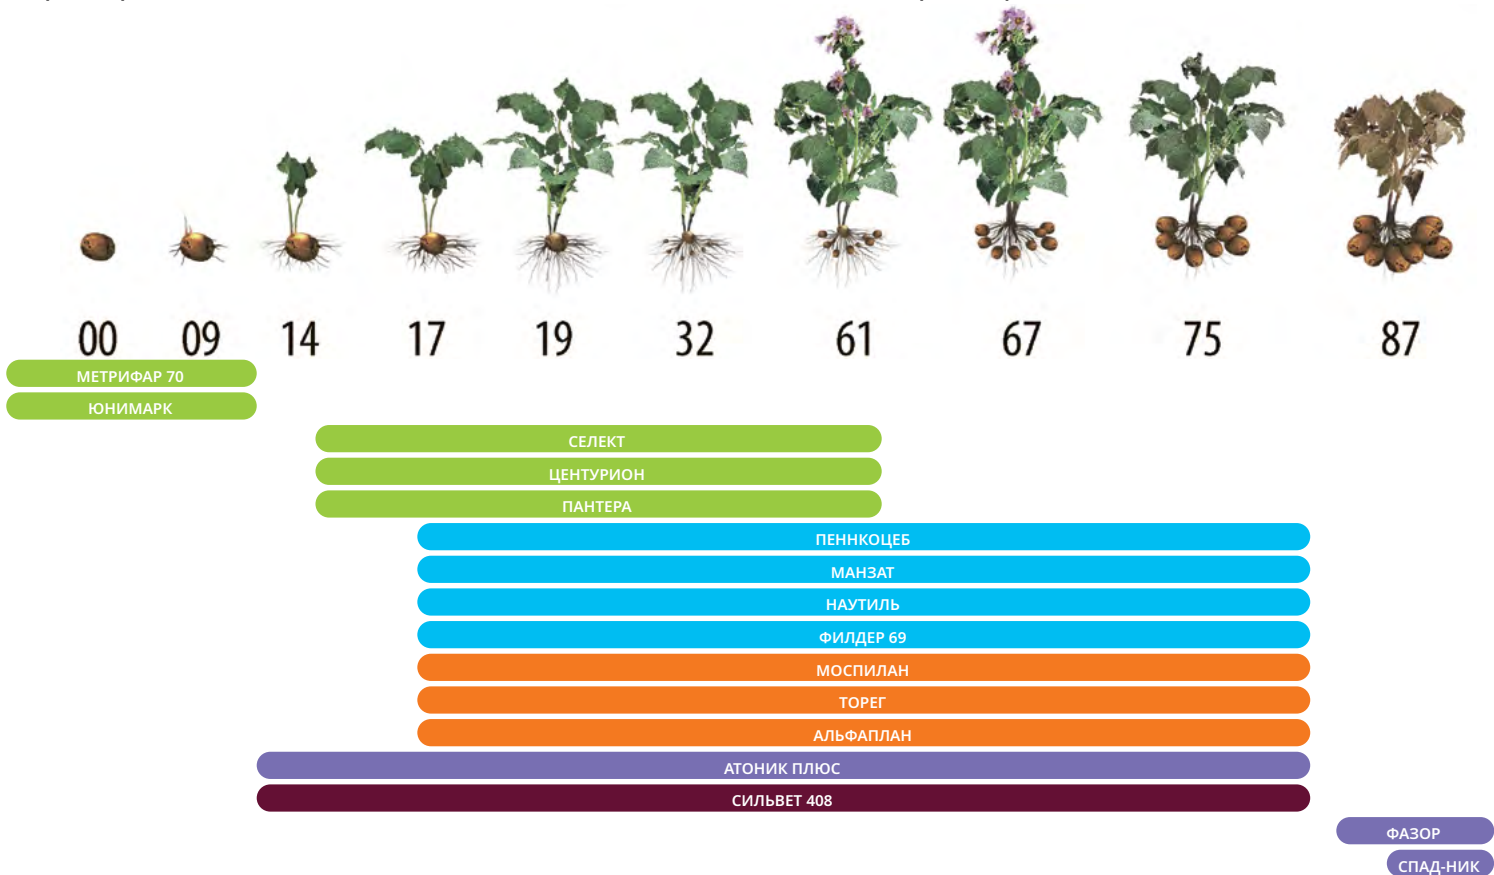

Программа защиты компании ЮПЛ на картофеле

Для получения информации о препарате наведите на него курсор мыши и кликните левую кнопку