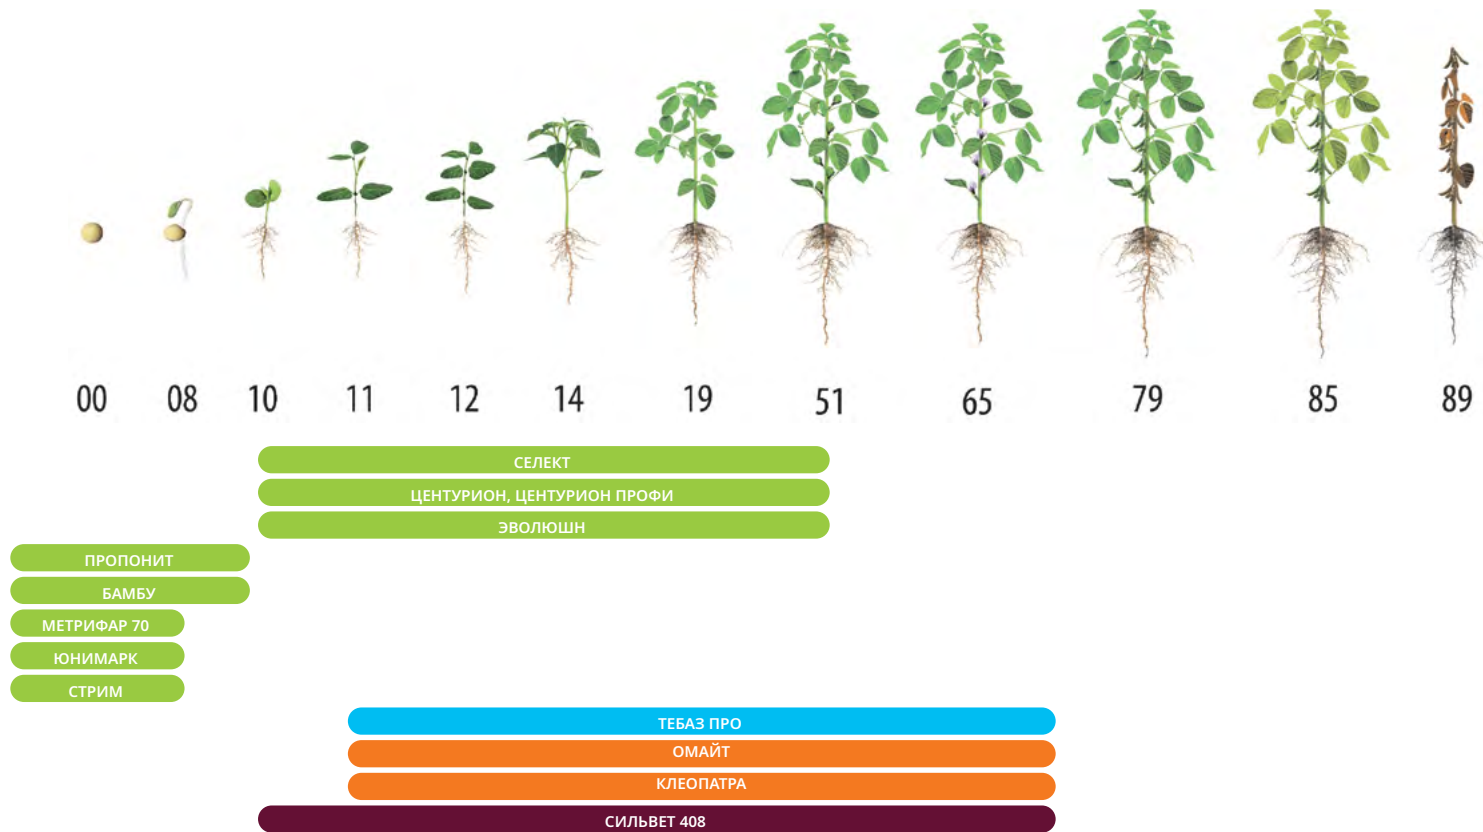

Программа защиты компании ЮПЛ на сое

Для получения информации о препарате наведите на него курсор мыши и кликните левую кнопку