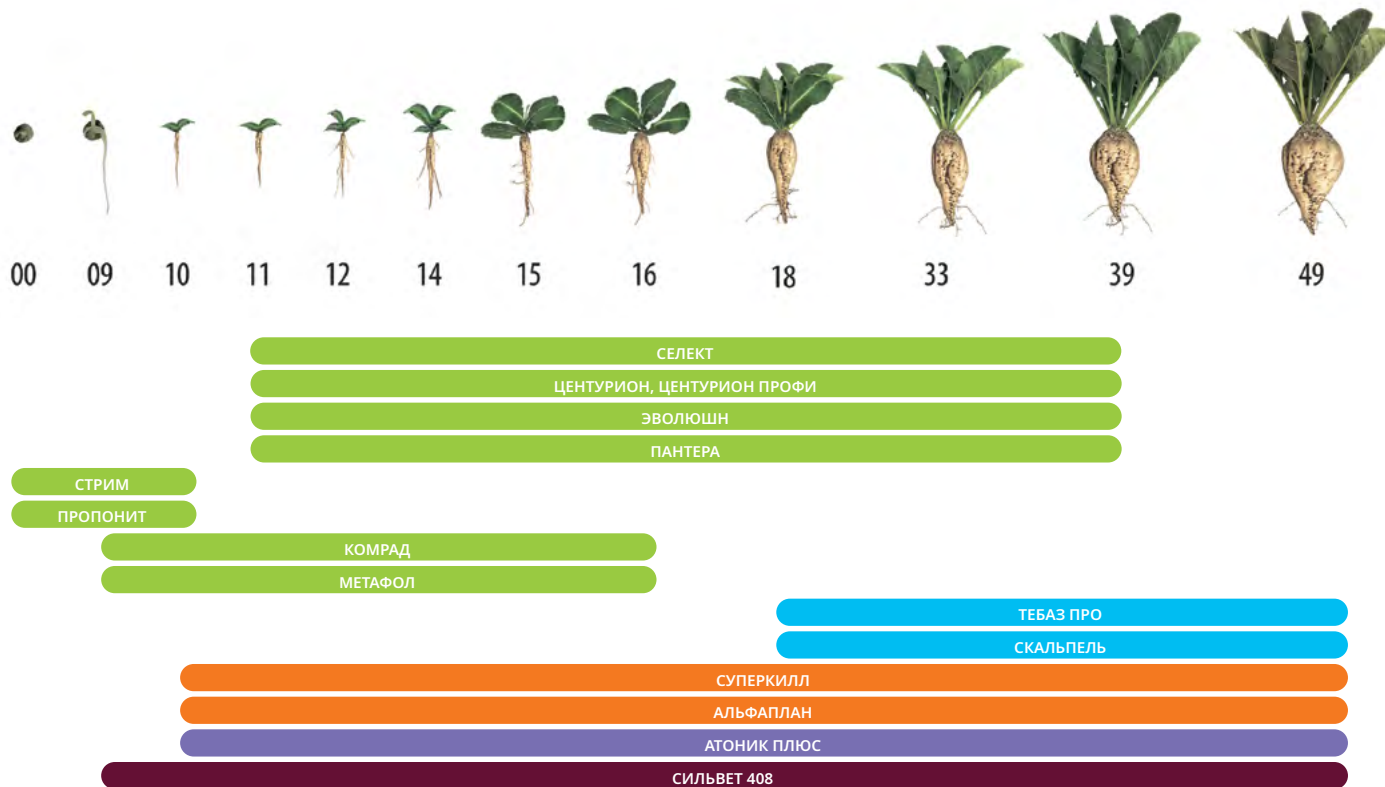

Программа защиты компании ЮПЛ на сахарной свёкле

Для получения информации о препарате наведите на него курсор мыши и кликните левую кнопку